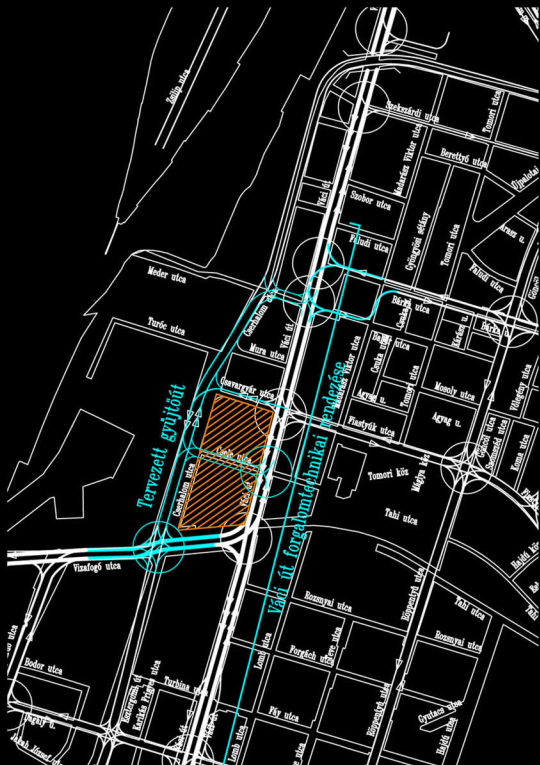

helyszinrajz **siteplan**

VÁROSÉPÍTÉSZETI BEÉPÍTÉSI PROGRAMTERV/ PRELIMINARY URBAN DESIGN
reno udvar/ reno court