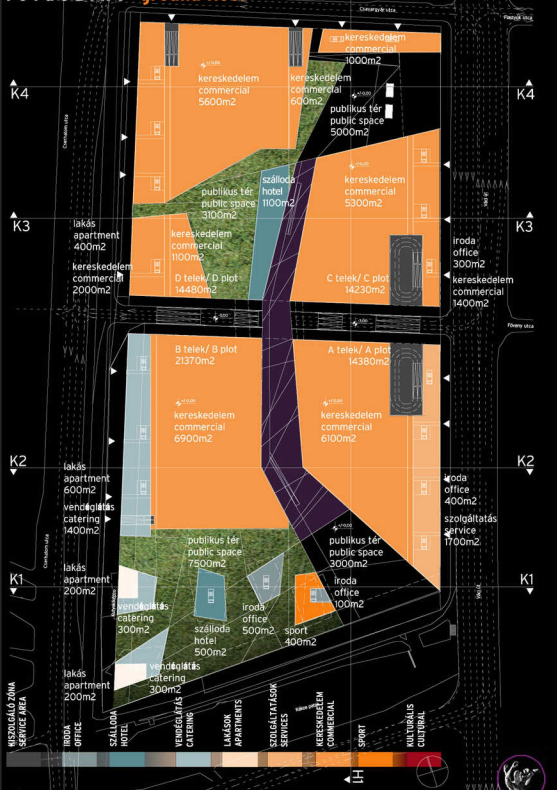

VÁROSÉPÍTÉSZETI BEÉPÍTÉSI PROGRAMTERV/ PRELIMINARY URBAN DESIGN
 reno udvar/ reno court

helyszínrajz siteplan

VÁROSÉPÍTÉSZETI BEÉPÍTÉSI PROGRAMTERV/ PRELIMINARY URBAN DESIGN
reno udvar/ reno court

telekosztás **plot division**

VÁROSEPÍTÉSZETI BEÉPÍTÉSI PROGRAMTERV/ PRELIMINARY URBAN DESIGN
reno udvar/ reno court

eea

- 3. pinceszint -3rd basement

-1. pinceszint -1st basement

földszint ground floor

VÁROSÉPÍTÉSZETI BEÉPÍTÉSI PROGRAMTERV/ PRELIMINARY URBAN DESIGN
 reno udvar/ reno court

eea

1. emelet 1st floor

VÁROSÉPÍTÉSZETI BEÉPÍTÉSI PROGRAMTERV/ PRELIMINARY URBAN DESIGN
reno udvar/ reno court

2. emelet 2nd floor

VÁROSÉPÍTÉSZETI BEÉPÍTÉSI PROGRAMTERV/ PRELIMINARY URBAN DESIGN
reno udvar/ reno court

eea

3. emelet 3rd floor

4. emelet 4th floor

5. emelet 5th floor

6. emelet 6th floor

KISZOLGÁLÓ ZÓNA
SERVICE AREA

IRODA
OFFICE

SZÁLLODA
HOTEL