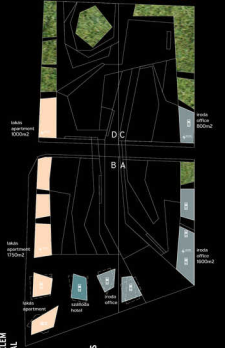

eea

1. emelet 1st floor

VÁROSÉPÍTÉSZETI BEÉPÍTÉSI PROGRAMTERV/ PRELIMINARY URBAN DESIGN
reno udvar/ reno court

2. emelet 2nd floor

VÁROSÉPÍTÉSZETI BEÉPÍTÉSI PROGRAMTERV/ PRELIMINARY URBAN DESIGN
reno udvar/ reno court

eea

3. emelet 3rd floor

4. emelet 4th floor

5. emelet 5th floor

6. emelet 6th floor

KISZOLGÁLÓ ZÓNA
SERVICE AREA

IRODA
OFFICE

SZÁLLODA
HOTEL

9. emelet 9th floor

10. emelet 10th floor

KISZOLGÁLÓ ZÓNA
SERVICE AREA

IRODA
OFFICE

SZÁLLODA
HOTEL

VENDÉGLÁTÁS
CATERING

LAKÁSOK
APARTMENTS

SZOLGÁLTATÁSOK
SERVICES