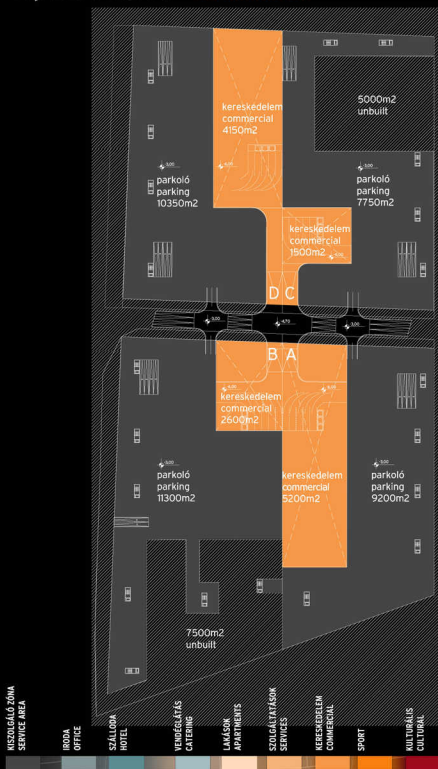

VÁROSEPÍTÉSZETI BEÉPÍTÉSI PROGRAMTERV/ PRELIMINARY URBAN DESIGN
reno udvar/ reno court

eea

- 3. pinceszint -3rd basement

-1. pinceszint -1st basement

földszint ground floor

VÁROSÉPÍTÉSZETI BEÉPÍTÉSI PROGRAMTERV/ PRELIMINARY URBAN DESIGN
 reno udvar/ reno court

eea

1. emelet 1st floor

VÁROSÉPÍTÉSZETI BEÉPÍTÉSI PROGRAMTERV/ PRELIMINARY URBAN DESIGN
reno udvar/ reno court

2. emelet 2nd floor

VÁROSÉPÍTÉSZETI BEÉPÍTÉSI PROGRAMTERV/ PRELIMINARY URBAN DESIGN
reno udvar/ reno court

eea

3. emelet 3rd floor

4. emelet 4th floor

5. emelet 5th floor

6. emelet 6th floor

KISZOLGÁLÓ ZÓNA
SERVICE AREA

IRODA
OFFICE

SZÁLLODA
HOTEL