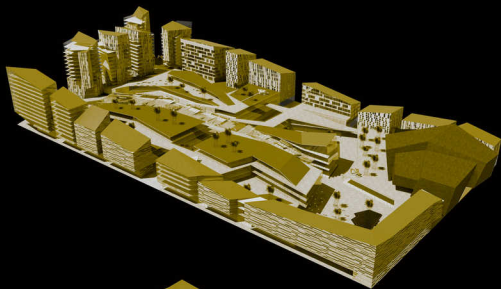

CSERHALOM UTCAI HOMLOKZAT

VÁCI ÚTI HOMLOKZAT

homlokzatok elevations

VÁROSÉPÍTÉSZETI BEÉPÍTÉSI PROGRAMTERV / PRELIMINARY URBAN DESIGN
reno udvar / reno court

madártávlatból aerial view

VÁROSÉPÍTÉSZETI BEÉPÍTÉSI PROGRAMTERV/ PRELIMINARY URBAN DESIGN
reno udvar/ reno court

madártávlatból aerial view

VÁROSÉPÍTÉSZETI BEÉPÍTÉSI PROGRAMTERV/ PRELIMINARY URBAN DESIGN
reno udvar/ reno court

magasház tanulmány highrise building study

VÁROSÉPÍTÉSZETI BEÉPÍTÉSI PROGRAMTERV/ PRELIMINARY URBAN DESIGN
reno udvar/ reno court