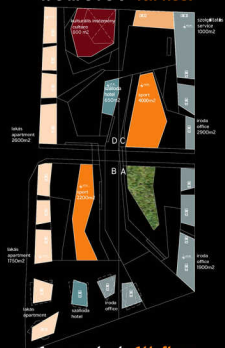

eea

1. emelet 1st floor

VÁROSÉPÍTÉSZETI BEÉPÍTÉSI PROGRAMTERV/ PRELIMINARY URBAN DESIGN
reno udvar/ reno court

2. emelet 2nd floor

VÁROSÉPÍTÉSZETI BEÉPÍTÉSI PROGRAMTERV/ PRELIMINARY URBAN DESIGN
reno udvar/ reno court

eea

3. emelet 3rd floor

4. emelet 4th floor

5. emelet 5th floor

6. emelet 6th floor

KISZOLGÁLÓ ZÓNA
SERVICE AREA

IRODA
OFFICE

SZÁLLODA
HOTEL

9. emelet 9th floor

10. emelet 10th floor

KISZOLGÁLÓ ZÓNA
SERVICE AREA

IRODA
OFFICE

SZÁLLODA
HOTEL

VENDÉGLÁTÁS
CATERING

LAKÁSOK
APARTMENTS

SZOLGÁLTATÁSOK
SERVICES