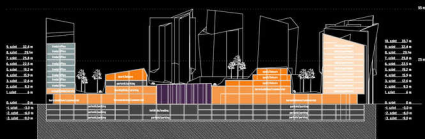

KERESKEDELEM
COMMERCIAL

SPORT

KULTURÁLIS
CULTURAL

met szetek cross sections

METSZET K1 - K1

METSZET K2 - K2

KISZOLGÁLÓ ZÓNA
SERVICE AREA

IRODA
OFFICE