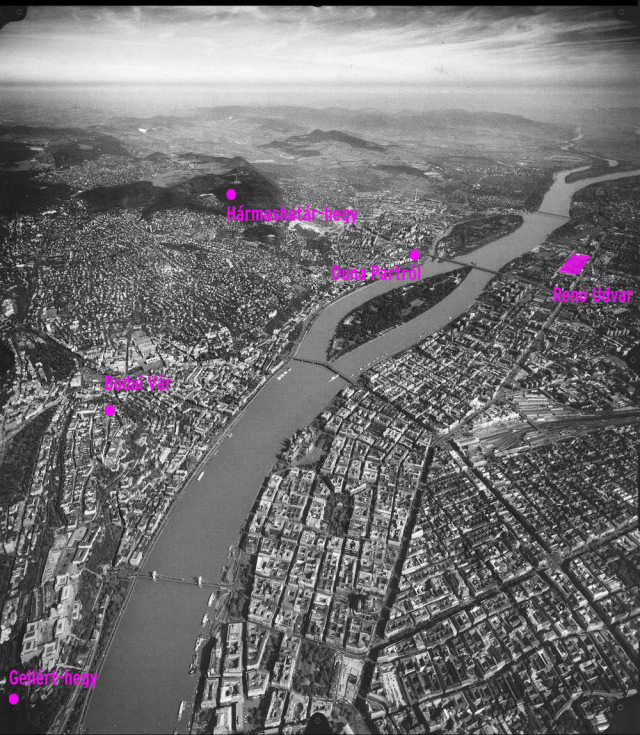

madártávlatból aerial view

VÁROSÉPÍTÉSZETI BEÉPÍTÉSI PROGRAMTERV/ PRELIMINARY URBAN DESIGN
reno udvar/ reno court

magasház tanulmány highrise building study

VÁROSÉPÍTÉSZETI BEÉPÍTÉSI PROGRAMTERV/ PRELIMINARY URBAN DESIGN
reno udvar/ reno court