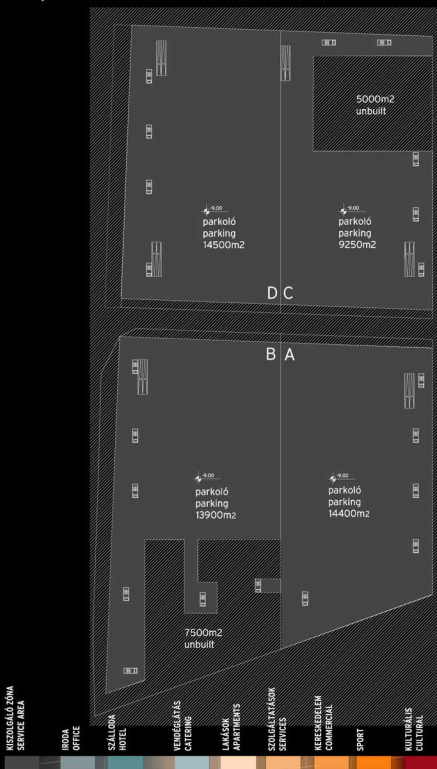

VÁROSÉPÍTÉSZETI BEÉPÍTÉSI PROGRAMTERV/ PRELIMINARY URBAN DESIGN
 reno udvar/ reno court

helyszínrajz siteplan

VÁROSÉPÍTÉSZETI BEÉPÍTÉSI PROGRAMTERV/ PRELIMINARY URBAN DESIGN
reno udvar/ reno court

telekosztás **plot division**

VÁROSEPÍTÉSZETI BEÉPÍTÉSI PROGRAMTERV/ PRELIMINARY URBAN DESIGN
reno udvar/ reno court

eea

- 3. pinceszint -3rd basement

-1. pinceszint -1st basement

földszint ground floor

VÁROSÉPÍTÉSZETI BEÉPÍTÉSI PROGRAMTERV/ PRELIMINARY URBAN DESIGN
 reno udvar/ reno court

eea

1. emelet 1st floor

VÁROSÉPÍTÉSZETI BEÉPÍTÉSI PROGRAMTERV/ PRELIMINARY URBAN DESIGN
reno udvar/ reno court

2. emelet 2nd floor

VÁROSÉPÍTÉSZETI BEÉPÍTÉSI PROGRAMTERV/ PRELIMINARY URBAN DESIGN
reno udvar/ reno court

eea

3. emelet 3rd floor

4. emelet 4th floor

5. emelet 5th floor

6. emelet 6th floor

KISZOLGÁLÓ ZÓNA
SERVICE AREA

IRODA
OFFICE

SZÁLLODA
HOTEL