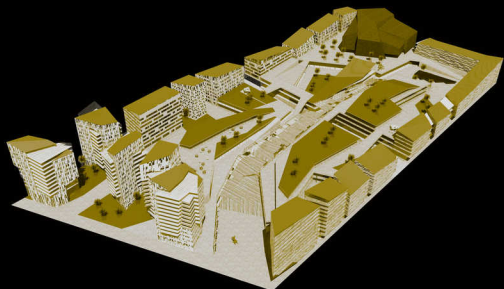

CSERHALOM UTCAI HOMLOKZAT

VÁCI ÚTI HOMLOKZAT

homlokzatok elevations

VÁROSÉPÍTÉSZETI BEÉPÍTÉSI PROGRAMTERV / PRELIMINARY URBAN DESIGN
reno udvar / reno court

madártávlatból aerial view

VÁROSÉPÍTÉSZETI BEÉPÍTÉSI PROGRAMTERV/ PRELIMINARY URBAN DESIGN
reno udvar/ reno court

madártávlatból aerial view

VÁROSÉPÍTÉSZETI BEÉPÍTÉSI PROGRAMTERV/ PRELIMINARY URBAN DESIGN
reno udvar/ reno court

magasház tanulmány highrise building study

VÁROSÉPÍTÉSZETI BEÉPÍTÉSI PROGRAMTERV/ PRELIMINARY URBAN DESIGN
reno udvar/ reno court