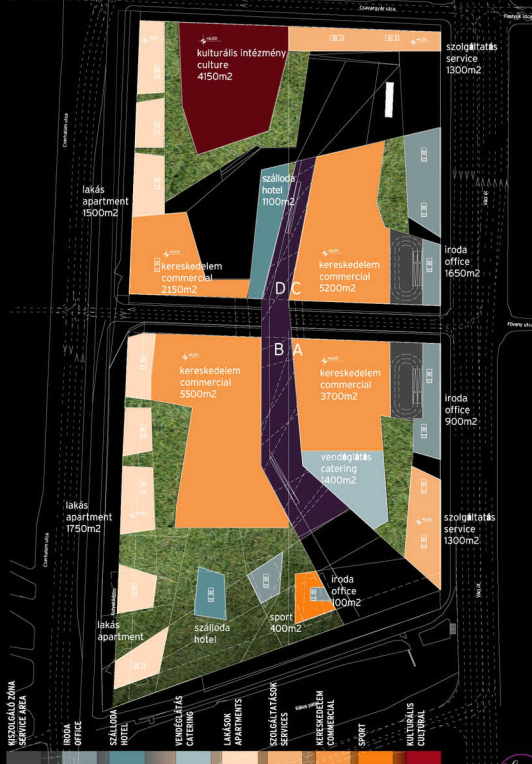

VÁROSÉPÍTÉSZETI BEÉPÍTÉSI PROGRAMTERV/ PRELIMINARY URBAN DESIGN
 reno udvar/ reno court

helyszínrajz siteplan

VÁROSÉPÍTÉSZETI BEÉPÍTÉSI PROGRAMTERV/ PRELIMINARY URBAN DESIGN
reno udvar/ reno court

telekosztás **plot division**

VÁROSEPÍTÉSZETI BEÉPÍTÉSI PROGRAMTERV/ PRELIMINARY URBAN DESIGN
reno udvar/ reno court

eea

- 3. pinceszint -3rd basement

-1. pinceszint -1st basement

földszint ground floor

VÁROSÉPÍTÉSZETI BEÉPÍTÉSI PROGRAMTERV/ PRELIMINARY URBAN DESIGN
 reno udvar/ reno court

eea

1. emelet 1st floor

VÁROSÉPÍTÉSZETI BEÉPÍTÉSI PROGRAMTERV/ PRELIMINARY URBAN DESIGN
reno udvar/ reno court

2. emelet 2nd floor

VÁROSÉPÍTÉSZETI BEÉPÍTÉSI PROGRAMTERV/ PRELIMINARY URBAN DESIGN
reno udvar/ reno court

eea

3. emelet 3rd floor

4. emelet 4th floor

5. emelet 5th floor

6. emelet 6th floor

KISZOLGÁLÓ ZÓNA
SERVICE AREA

IRODA
OFFICE

SZÁLLODA
HOTEL