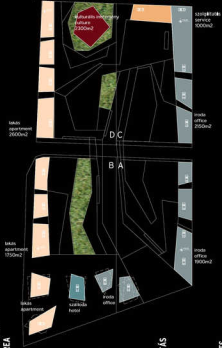

eea

1. emelet 1st floor

VÁROSÉPÍTÉSZETI BEÉPÍTÉSI PROGRAMTERV/ PRELIMINARY URBAN DESIGN
reno udvar/ reno court

2. emelet 2nd floor

VÁROSÉPÍTÉSZETI BEÉPÍTÉSI PROGRAMTERV/ PRELIMINARY URBAN DESIGN
reno udvar/ reno court

eea

3. emelet 3rd floor

4. emelet 4th floor

5. emelet 5th floor

6. emelet 6th floor

KISZOLGÁLÓ ZÓNA
SERVICE AREA

IRODA
OFFICE

SZÁLLODA
HOTEL

9. emelet 9th floor

10. emelet 10th floor

KISZOLGÁLÓ ZÓNA
SERVICE AREA

IRODA
OFFICE

SZÁLLODA
HOTEL

VENDÉGLÁTÁS
CATERING

LAKÁSOK
APARTMENTS

SZOLGÁLTATÁSOK
SERVICES