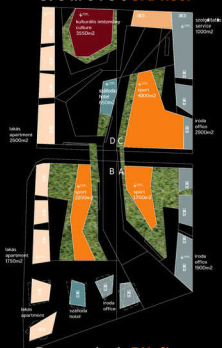

eea

1. emelet 1st floor

VÁROSÉPÍTÉSZETI BEÉPÍTÉSI PROGRAMTERV/ PRELIMINARY URBAN DESIGN
reno udvar/ reno court

2. emelet 2nd floor

VÁROSÉPÍTÉSZETI BEÉPÍTÉSI PROGRAMTERV/ PRELIMINARY URBAN DESIGN
reno udvar/ reno court

eea

3. emelet 3rd floor

4. emelet 4th floor

5. emelet 5th floor

6. emelet 6th floor

KISZOLGÁLÓ ZÓNA
SERVICE AREA

IRODA
OFFICE

SZÁLLODA
HOTEL

9. emelet 9th floor

10. emelet 10th floor

KISZOLGÁLÓ ZÓNA
SERVICE AREA

IRODA
OFFICE

SZÁLLODA
HOTEL

VENDÉGLÁTÁS
CATERING

LAKÁSOK
APARTMENTS

SZOLGÁLTATÁSOK
SERVICES