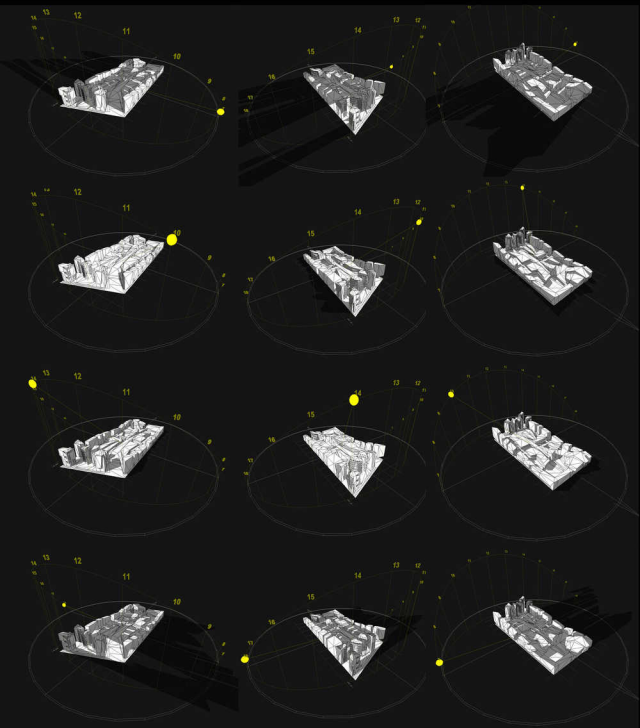

hármashatár hegyről view from hármashatár hill

VÁROSÉPÍTÉSZETI BEÉPÍTÉSI PROGRAMTERV/ PRELIMINARY URBAN DESIGN
reno udvar/ reno court

benapozásitanulmány lightstudy

VÁROSÉPÍTÉSZETI BEÉPÍTÉSI PROGRAMTERV/ PRELIMINARY URBAN DESIGN
reno udvar/ reno court

decemberi napállás december sun

VÁROSÉPÍTÉSZETI BEÉPÍTÉSI PROGRAMTERV/ PRELIMINARY URBAN DESIGN
 reno udvar/ reno court

juniusi napállás **June sun**

VÁROSÉPÍTÉSZETI BEÉPÍTÉSI PROGRAMTERV/ PRELIMINARY URBAN DESIGN
reno udvar/ reno court

eea

márciusi napállás **march sun**

VÁROSÉPÍTÉSZETI BEÉPÍTÉSI PROGRAMTERV/ PRELIMINARY URBAN DESIGN
 reno udvar/ reno court

szeptemberi napállás **september sun**

VÁROSÉPÍTÉSZETI BEÉPÍTÉSI PROGRAMTERV/ PRELIMINARY URBAN DESIGN
reno udvar/ reno court