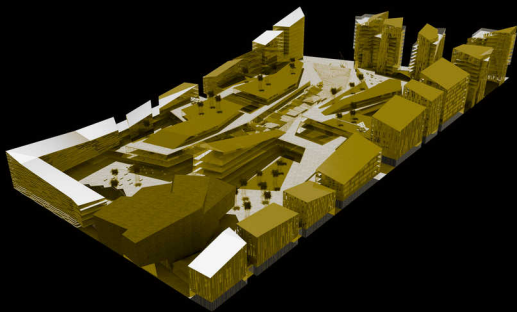

CSERHALOM UTCAI HOMLOKZAT

VÁCI ÚTI HOMLOKZAT

homlokzatok elevations

VÁROSÉPÍTÉSZETI BEÉPÍTÉSI PROGRAMTERV / PRELIMINARY URBAN DESIGN
reno udvar / reno court

madártávlatból aerial view

VÁROSÉPÍTÉSZETI BEÉPÍTÉSI PROGRAMTERV/ PRELIMINARY URBAN DESIGN
reno udvar/ reno court

madártávlatból aerial view

VÁROSÉPÍTÉSZETI BEÉPÍTÉSI PROGRAMTERV/ PRELIMINARY URBAN DESIGN
reno udvar/ reno court

magasház tanulmány highrise building study

VÁROSÉPÍTÉSZETI BEÉPÍTÉSI PROGRAMTERV/ PRELIMINARY URBAN DESIGN
reno udvar/ reno court