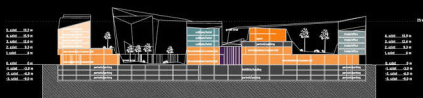

KERESKEDELEM
COMMERCIAL

SPORT

KULTURÁLIS
CULTURAL

met szetek cross sections

METSZET K1 - K1

METSZET K2 - K2

KISZOLGÁLÓ ZÓNA
SERVICE AREA

IRODA
OFFICE

met szetek cross sections

METSZET K3 - K3

METSZET K4 - K4

KISZOLGÁLÓ ZÓNA
SERVICE AREA

IRODA
OFFICE

SZÁLLODA
HOTEL

VENDÉGLÁTÁS
CATERING

LAKÁSOK
APARTMENTS