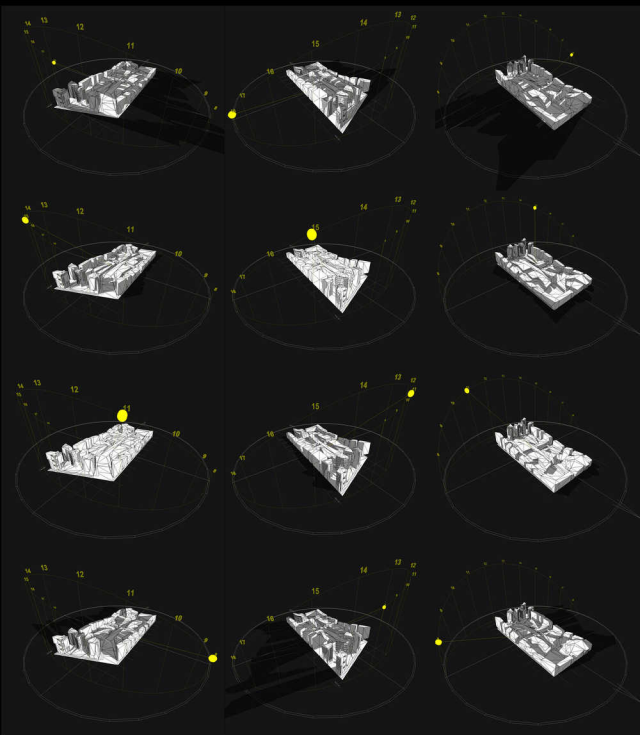

márciusi napállás **march sun**

VÁROSÉPÍTÉSZETI BEÉPÍTÉSI PROGRAMTERV/ PRELIMINARY URBAN DESIGN
reno udvar/ reno court