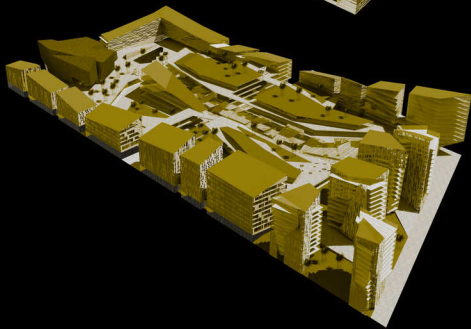

CSERHALOM UTCAI HOMLOKZAT

VÁCI ÚTI HOMLOKZAT

homlokzatok elevations

VÁROSÉPÍTÉSZETI BEÉPÍTÉSI PROGRAMTERV / PRELIMINARY URBAN DESIGN
reno udvar / reno court

madártávlatból aerial view

VÁROSÉPÍTÉSZETI BEÉPÍTÉSI PROGRAMTERV/ PRELIMINARY URBAN DESIGN
reno udvar/ reno court

madártávlatból aerial view

VÁROSÉPÍTÉSZETI BEÉPÍTÉSI PROGRAMTERV/ PRELIMINARY URBAN DESIGN
reno udvar/ reno court

magasház tanulmány highrise building study

VÁROSÉPÍTÉSZETI BEÉPÍTÉSI PROGRAMTERV/ PRELIMINARY URBAN DESIGN
reno udvar/ reno court